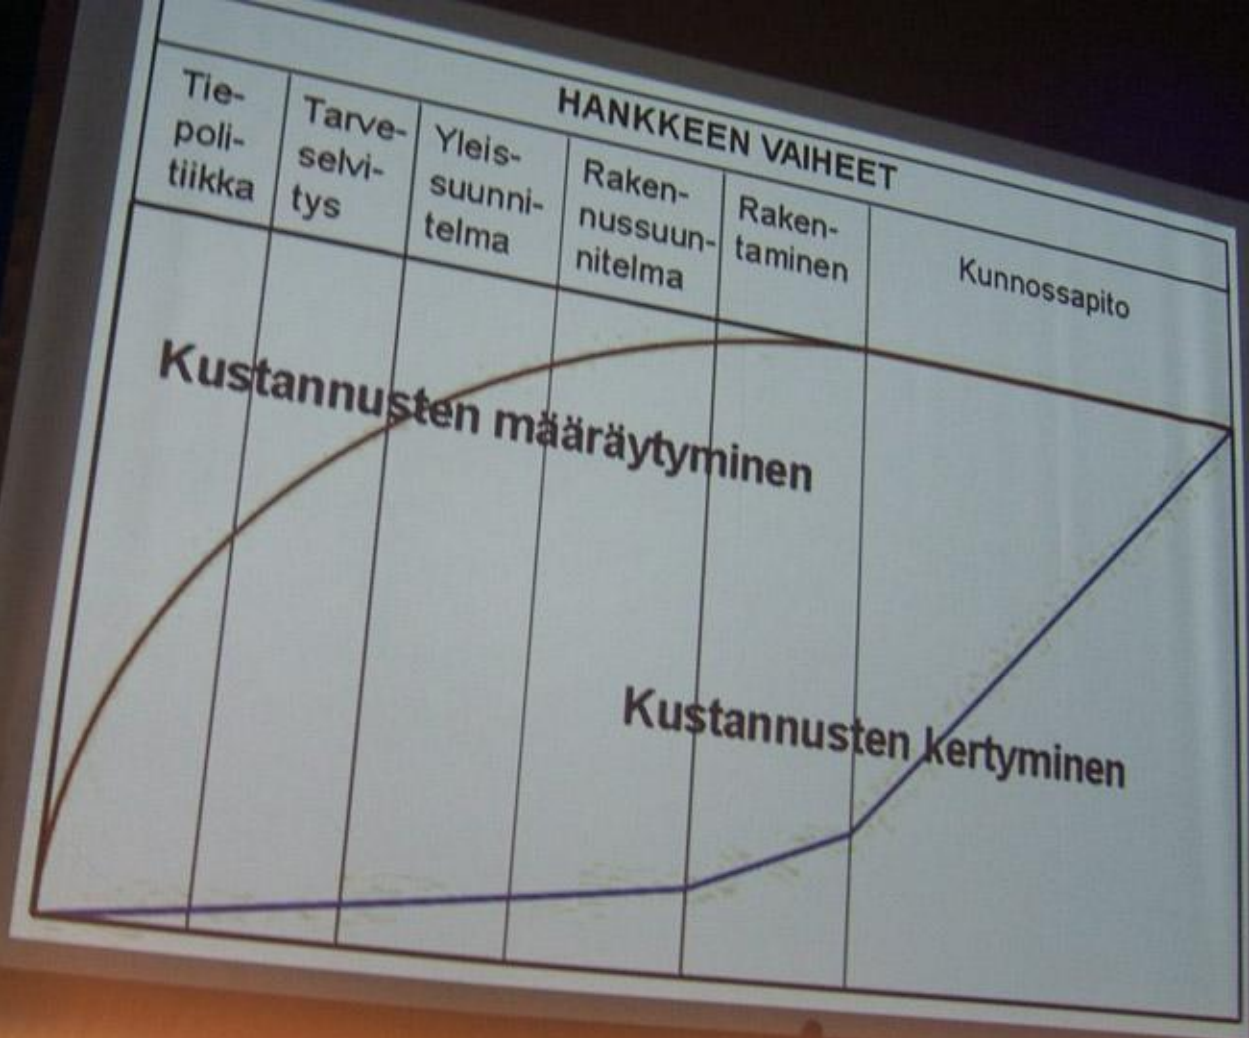

EKK konferenssi 2013 Mikkeli

Vuorovaikutus ja osallistuminen

- Nettikyselyt
- Webropol -kysely (www.city2020.fi)
- Karttapohjaiset kommentointimenetelmät

KERRO IDEASI KESKUSTAN KEHITTÄMISEKSI

City 2020 -projektissä suunnitellaan ideoita keskustan kehittämiseksi. Ydinkeskustassa on kaksi uutta paikka- ja viijäikkäkauppoista ovat hyötyneet keskustan kauniaksi. City 2020 -projektissä ideoidaan lisäksi Mikkelin keskustaan.